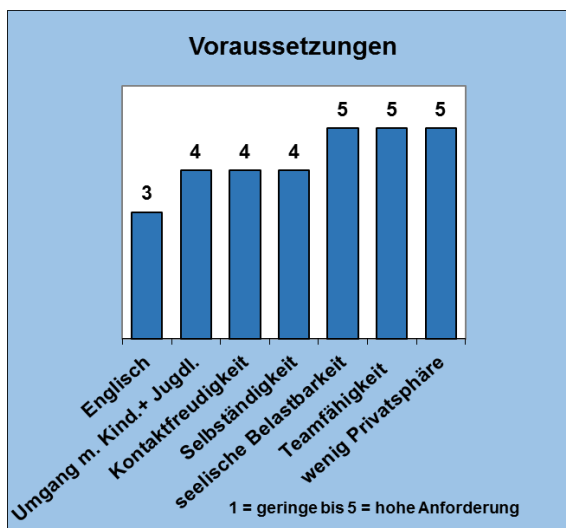

ISRAEL

Herzkranken Kindern praktisch helfen

www.kurzeinsaetze.de

Arbeitsbereiche:

Hilfe, Pflege und Betreuung von Kleinkindern mit Angehörigen, praktische Arbeiten, soziale Hilfsdienste, Organisation, Büro

Einsatzdauer: 11 Monate, ggf. kürzer
August – Juli

Einsatzart: Missionarischer Kurzeinsatz:
Jesus bekennen, verkündigen und Mission praktisch erleben; TheoGo!*

Stellenspezifische Voraussetzungen

- weibliche und männliche Kurzzeit-Mitarbeiter
- hohes sozialdiakonisches Engagement
- Bereitschaft minimale Grundkenntnisse in Hebräisch, Arabisch und Farsi zu lernen