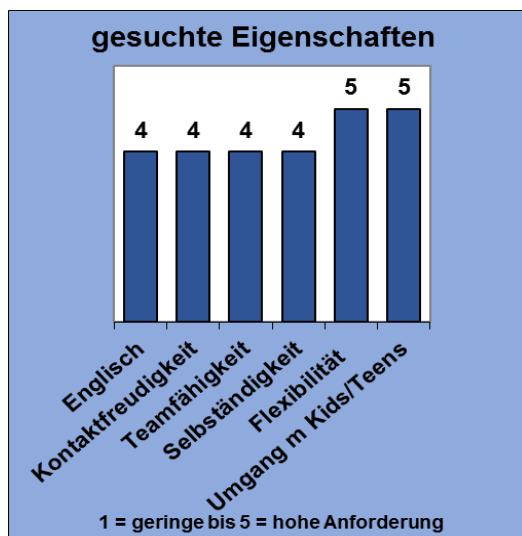

Beschreibung:

Du arbeitest in verschiedene Einsatzstellen und in verschiedenen Aufgabenbereichen verschiedener Gemeinden mit (z.B. Sportarbeit für Jugendliche, Jugendgottesdienste, Hausaufgabenbetreuung für Kinder aus schwierigen sozialen Umfeld, Outreaches) sowie ggfs. im Sedibeng Waisenprojekt (z.B. Spiele, Theater, geistliche Inputs). Darüber hinaus unterstützt Du Flying Mission bei ihrer Arbeit im praktischen Bereich/Büro sowie beim Alphakurs.

Mit wem geht´s?

Flying Mission (FM) ist Dein Ansprechpartner und koordiniert Deinen Einsatz (www.flyingmission.org). Neben deiner Mithilfe bei FM, arbeitest Du voraussichtlich u.a. in Projekten der His People Church, der Open Baptist Church, Projekten von Youth for Christ mit.

Wo geht´s?

Nach Gaborone, der Hauptstadt Botswanas

Wer geht mit?

In den einzelnen Einsatzstellen wirst du durch einheimische Mitarbeiter angeleitet. Die persönliche Begleitung erfolgt durch deutsch- und englischsprachige Mitarbeiter von FM. An der Einsatzstelle können neben Dir noch weitere Kurzzeitler, auch aus anderen Ländern einen Einsatz machen.