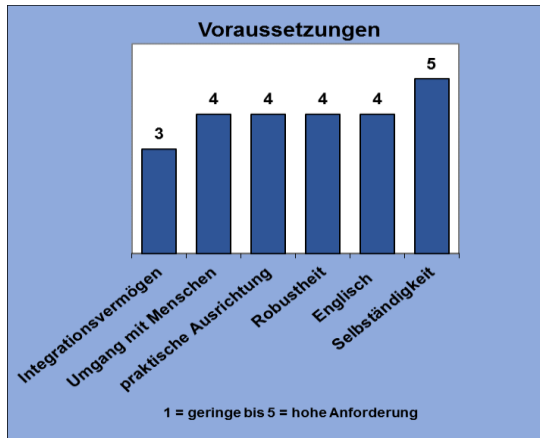

Mit der "Galena Bibel Church" sozialen Nöten von Menschen in Alaska begegnen

www.kurzeinsaetze.de

Arbeitsbereiche:

Soziale Dienste, Jugendhilfe, Gemeinde, ...[deine Gabe]

Einsatzdauer: 10 -11 Monate
August – Anfang Juli

Einsatzart: Missionarischer Kurzeinsatz:
Jesus bekennen, verkündigen und Mission praktisch werden lassen

Stellenspezifische Voraussetzungen

- Männliche Bewerber (ab 18 J.)
- Robuster Helfertyp
- Englisch