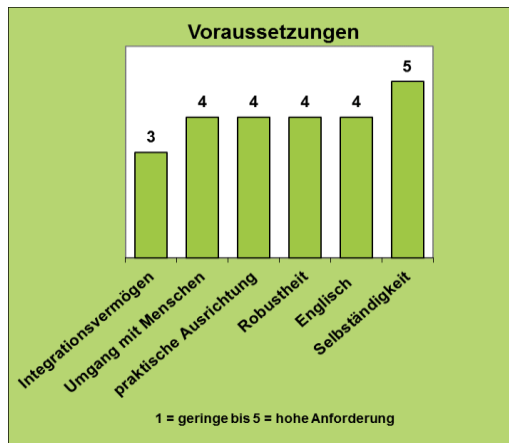

Mit der "Galena Bibel Church" sozialen Nöten von Menschen in Alaska begegnen

www.freiwillig-im-dienst.de

Arbeitsbereiche:

Soziale Dienste, Jugendhilfe, Gemeinde, ...[deine Gabe]

Einsatzdauer: 10 -11 Monate
August – Anfang Juli

Einsatzart: Freiwilligendienst IJFD, ADiA

Stellenspezifische Voraussetzungen

- Männliche Bewerber (ab 18 J.)
- Robuster Helfertyp
- Englisch

Als Helfer für alles einen Unterschied machen!

Beschreibung:

Hilf in einer kleinen aber in ihrem Umfeld voll sozial aktiven Gemeinde mit! In der naturnahen Siedlung Galena liegen die Faszination der Monate der Mitternachtssonne und die Schwermut voll dunkler Tage bei klirrender Kälte bis -30°C dicht beieinander. In einem aufgrund der teils extremen Bedingungen schwierigen sozialem Umfeld mit Depressionen und Suizidgefährdung der Menschen vor Ort bist du als robuste und praktische Frohnatur gefragt, die auf die Menschen mit ihren bereits guten Englischkenntnissen zugeht (die Stelle eignet sich nicht, um Englisch zu lernen oder zu verbessern). Tobe dich bei praktischen Arbeiten in der Kirche und bei Bedürftigen des Dorfes aus, betreue Kinder, besuche Senioren, mach Sport und gestalte Freizeitaktivitäten mit jungen Erwachsenen (ab 21 J.) der Umgebung außerhalb und in der Gemeinde. Geh den Menschen nach und ermutige sie und helfe, wo du kannst. Biete je nach deinem eigenen Talenten Interessengruppen an und gib, wenn sprachlich möglich, Hausaufgaben-betreuung. Bringe dich in der Gemeinde ein – musikalisch oder wo es dir Spaß macht.